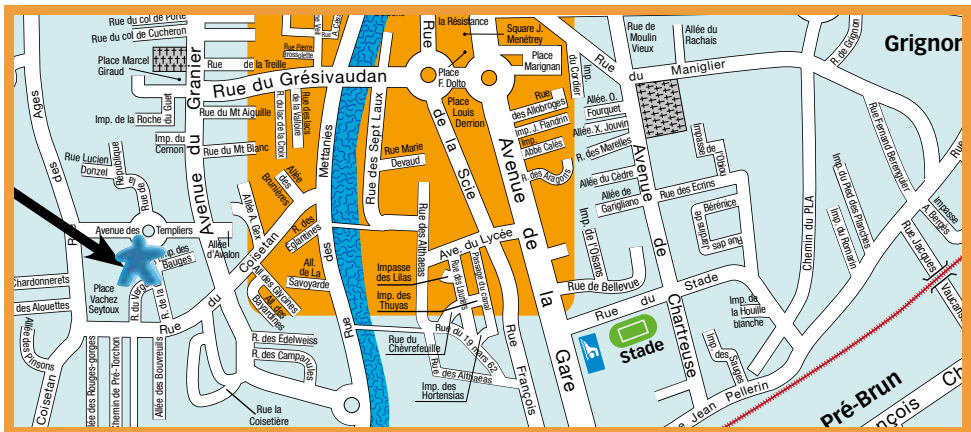

Les horaires d'ouverture des mois de juillet et août sont amenés à évoluer tous les ans.

Les horaires en vigueur sont accessibles sur le site de la ville.

Place Vachez-Seytoux,
Ecole Villard-Benoît
38 530 Pontcharra
ludotheque@pontcharra.fr